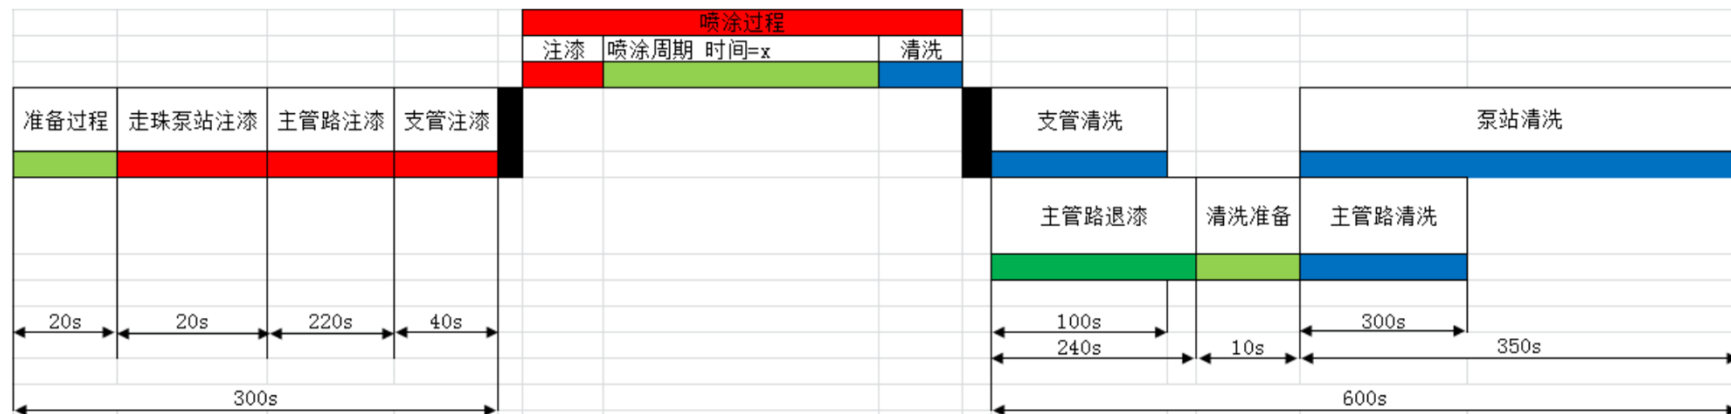

四、我们的服务与方案--Pigging system

我们专业从事流体的喷涂、计量、分配和输送