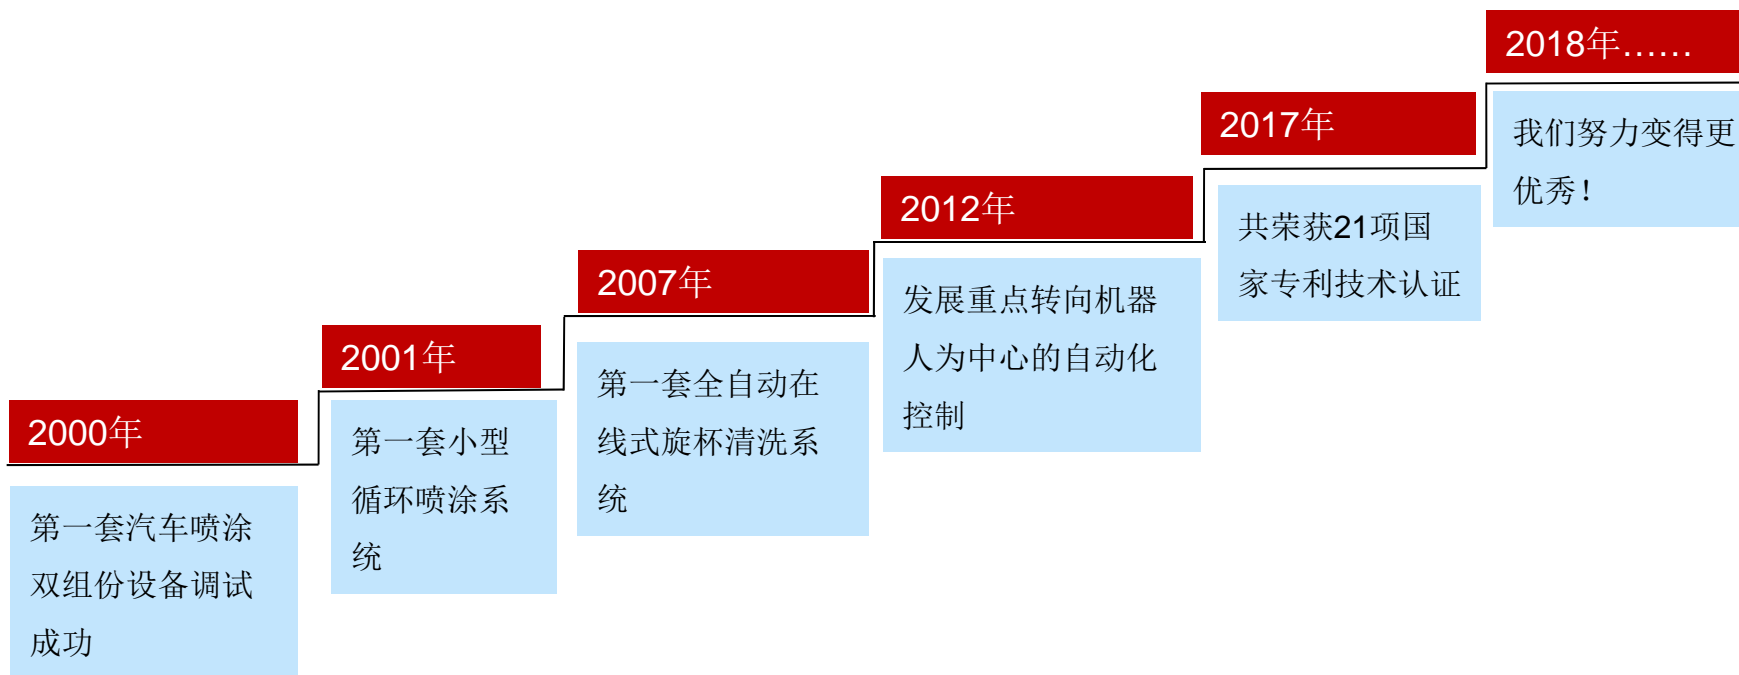

二、我们的荣誉与环境

我们专业从事流体的喷涂、计量、分配和输送