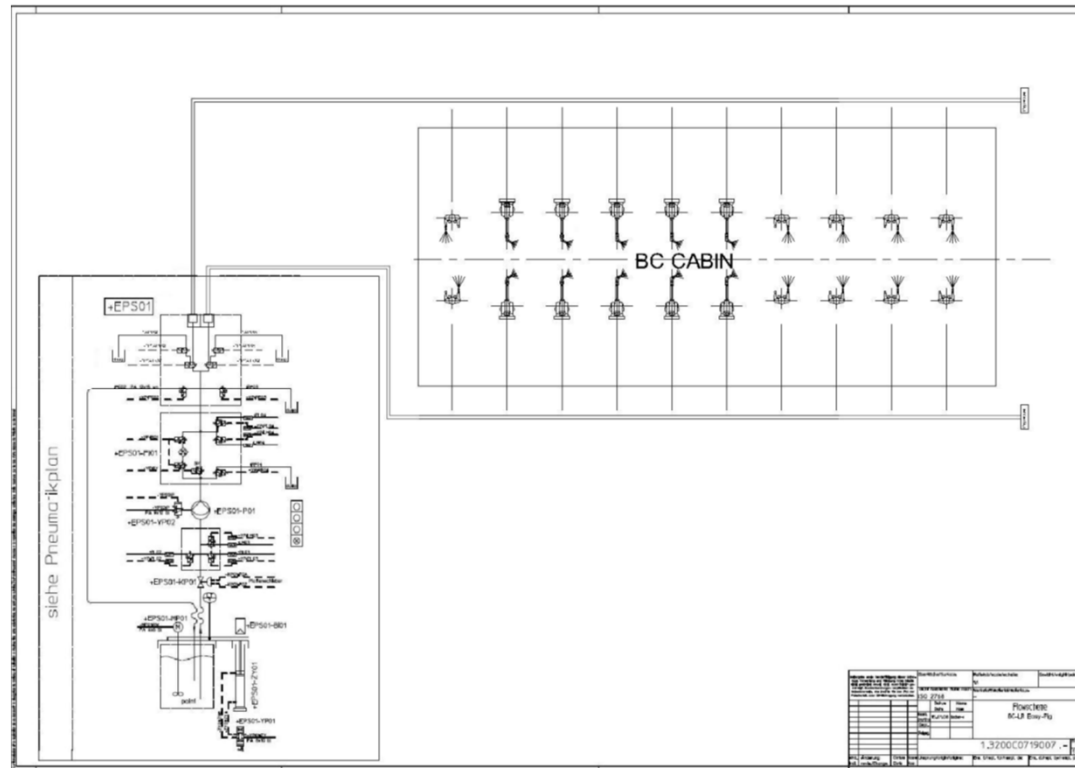

我们专业从事流体的喷涂、计量、分配和输送

四、我们的服务与方案

我们专业从事流体的喷涂、计量、分配和输送

四、我们的服务与方案--精准定量注蜡

- 供蜡单元
- 计量单元
- 空气辅助式注蜡喷枪（根据每个注蜡点配置不同的注蜡嘴，在喷嘴上有预先写入的注蜡量）

我们专业从事流体的喷涂、计量、分配和输送

四、我们的服务与方案--Pigging system

我们专业从事流体的喷涂、计量、分配和输送