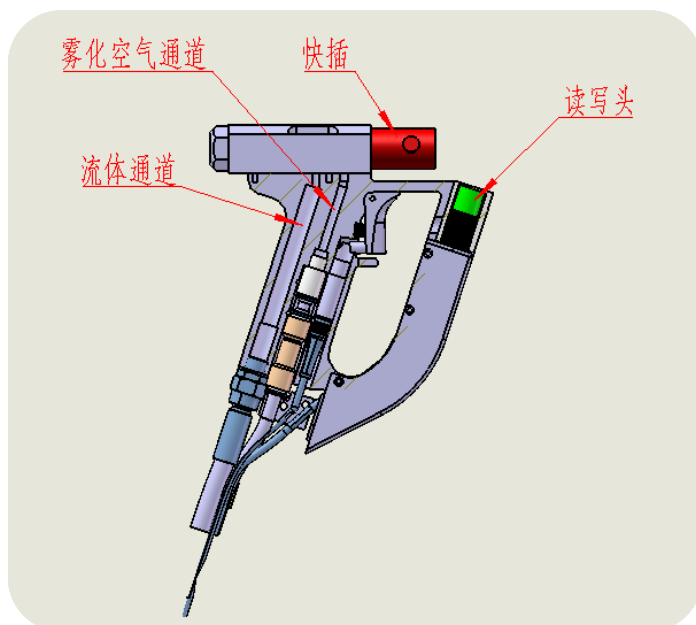

我们专业从事流体的喷涂、计量、分配和输送

四、我们的服务与方案

我们专业从事流体的喷涂、计量、分配和输送

四、我们的服务与方案--精准定量注蜡

- 供蜡单元
- 计量单元
- 空气辅助式注蜡喷枪（根据每个注蜡点配置不同的注蜡嘴，在喷嘴上有预先写入的注蜡量）

我们专业从事流体的喷涂、计量、分配和输送

四、我们的服务与方案--Pigging system

我们专业从事流体的喷涂、计量、分配和输送